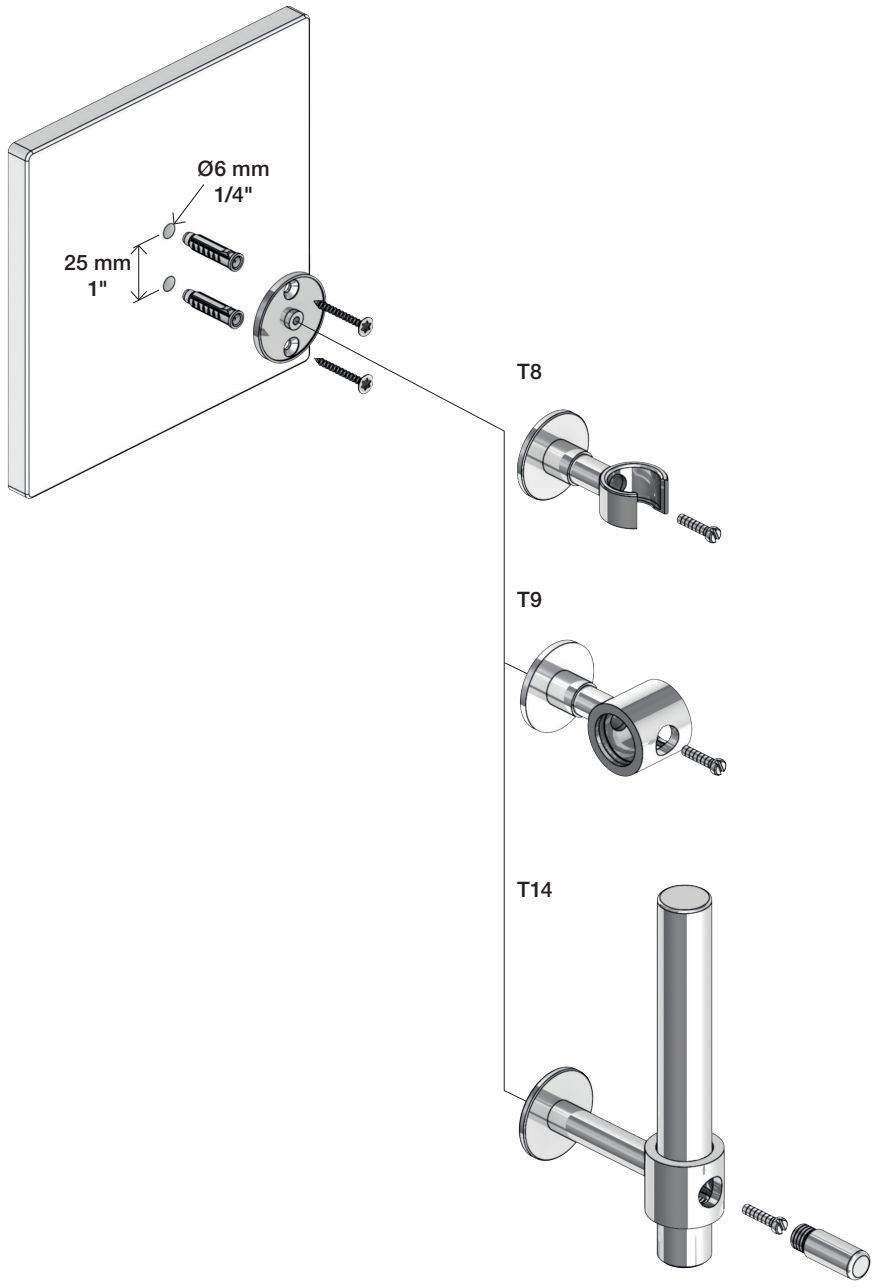

VOLA T3, T4, T5, T6, T7, T8,
VOLA T9, T11, T14, T16, T27

Fitting instruction
Montageanleitung
Monteringsvejledning
Monteringsvægledning
Montage hanleiding
Manuel de montage

T3, T4, T5, T6, T7, T11, T16, T27

T8, T9, T14

VR715: VR715, VR782
 VR782: 2xVR782, 2xVR797

vola
 Lunavej 2
 DK-8700 Horsens
 Tlf : + 45 7023 5500
 sales@vola.com
 www.vola.com

VOLA T14

Date
 Aug. 24

Rev.
 3

Sheet
 SB 42.5