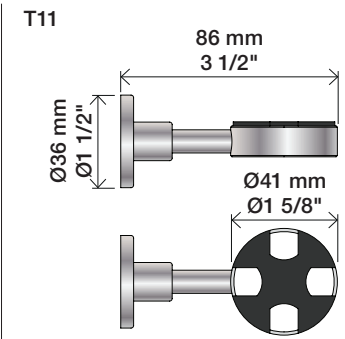

VOLA T3, T4, T5, T6, T7, T8,
VOLA T9, T11, T14, T16, T27

Fitting instruction
Montageanleitung
Monteringsvejledning
Monteringsvægledning
Montage hanleiding
Manuel de montage

T3, T4, T5, T6, T7, T11, T16, T27

T8, T9, T14

VR715: VR715, VR782
 VR782: 2xVR782, 2xVR797

vola
 Lunavej 2
 DK-8700 Horsens
 Tlf : + 45 7023 5500
 sales@vola.com
 www.vola.com

VOLA T14

Date
 Aug. 24

Rev.
 3

Sheet
 SB 42.5