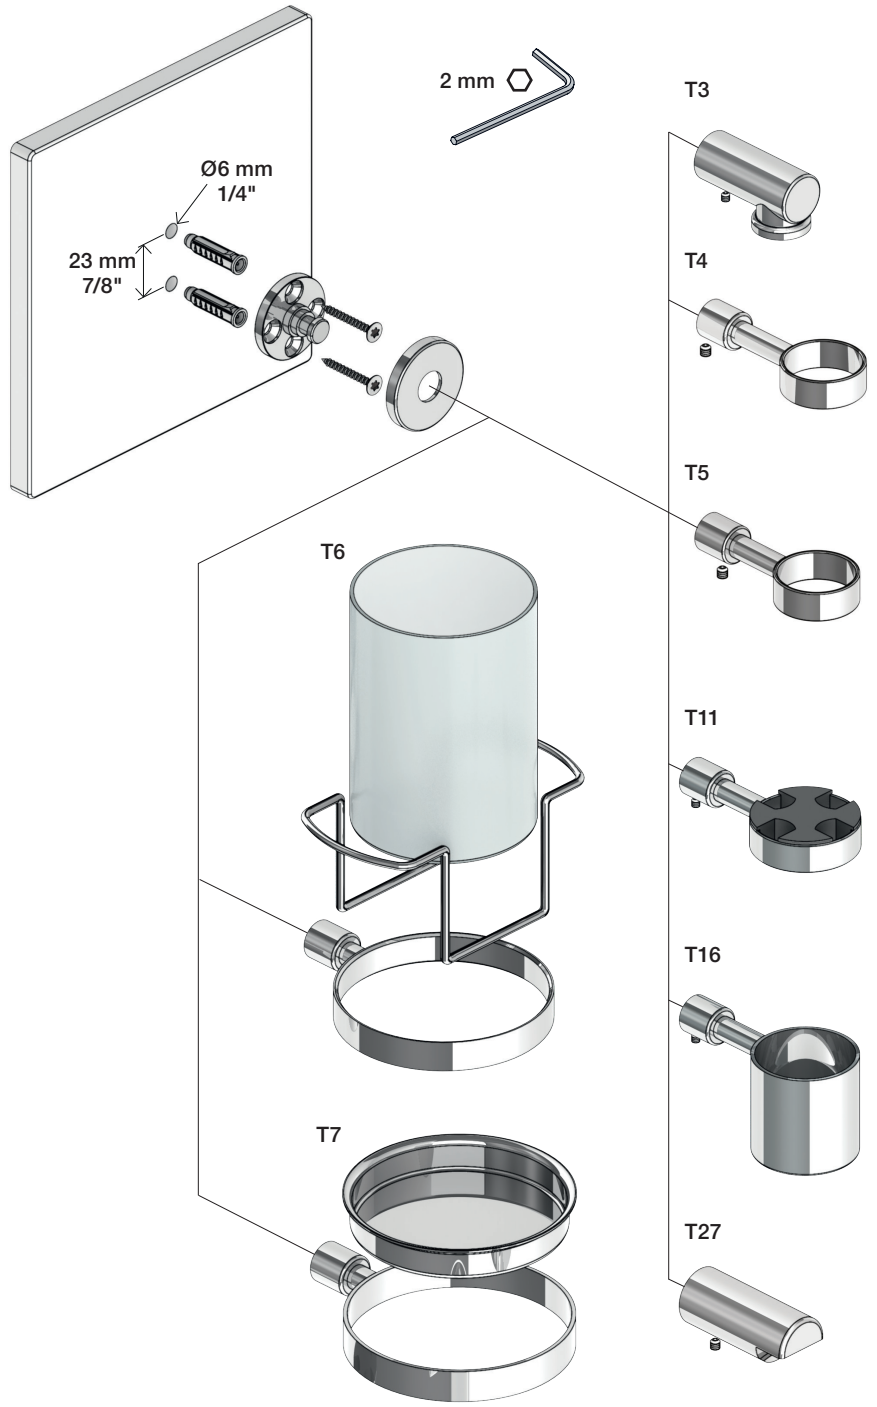

VOLA T3, T4, T5, T6, T7, T8,
VOLA T9, T11, T14, T16, T27

Fitting instruction
Montageanleitung
Monteringsvejledning
Monteringsvægledning
Montage hanleiding
Manuel de montage

T3, T4, T5, T6, T7, T11, T16, T27

T8, T9, T14

VR715: VR715, VR782
 VR782: 2xVR782, 2xVR797

vola
 Lunavej 2
 DK-8700 Horsens
 Tlf : + 45 7023 5500
 sales@vola.com
 www.vola.com

VOLA T14

Date
 Aug. 24

Rev.
 3

Sheet
 SB 42.5