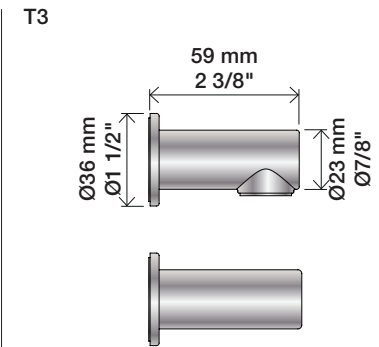

VOLA T3, T4, T5, T6, T7, T8,
VOLA T9, T11, T14, T16, T27

Fitting instruction
Montageanleitung
Monteringsvejledning
Monteringsvægledning
Montage hanleiding
Manuel de montage

T3, T4, T5, T6, T7, T11, T16, T27

T8, T9, T14

VR715: VR715, VR782
 VR782: 2xVR782, 2xVR797

vola
 Lunavej 2
 DK-8700 Horsens
 Tlf : + 45 7023 5500
 sales@vola.com
 www.vola.com

VOLA T14

Date
 Aug. 24

Rev.
 3

Sheet
 SB 42.5