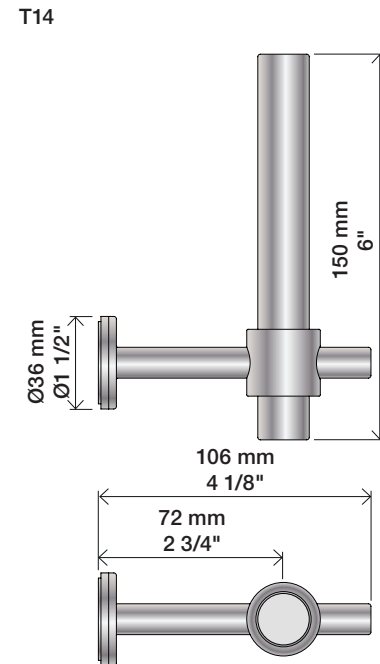

VOLA T3, T4, T5, T6, T7, T8,
VOLA T9, T11, T14, T16, T27

Fitting instruction
Montageanleitung
Monteringsvejledning
Monteringsvægledning
Montage hanleiding
Manuel de montage

T3, T4, T5, T6, T7, T11, T16, T27

T8, T9, T14

VR715: VR715, VR782
 VR782: 2xVR782, 2xVR797

vola
 Lunavej 2
 DK-8700 Horsens
 Tlf : + 45 7023 5500
 sales@vola.com
 www.vola.com

VOLA T14

Date
 Aug. 24

Rev.
 3

Sheet
 SB 42.5