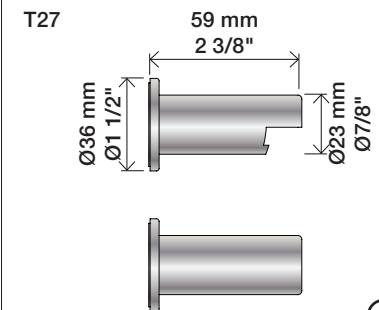

VOLA T3, T4, T5, T6, T7, T8,
VOLA T9, T11, T14, T16, T27

Fitting instruction
Montageanleitung
Monteringsvejledning
Monteringsvægledning
Montage hanleiding
Manuel de montage

T3, T4, T5, T6, T7, T11, T16, T27

T8, T9, T14

VR715: VR715, VR782
 VR782: 2xVR782, 2xVR797

vola
 Lunavej 2
 DK-8700 Horsens
 Tlf : + 45 7023 5500
 sales@vola.com
 www.vola.com

VOLA T14

Date
 Aug. 24

Rev.
 3

Sheet
 SB 42.5