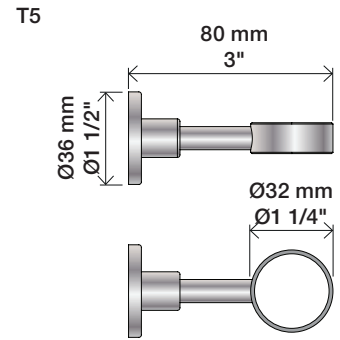

VOLA T3, T4, T5, T6, T7, T8,
VOLA T9, T11, T14, T16, T27

Fitting instruction
Montageanleitung
Monteringsvejledning
Monteringsvægledning
Montage hanleiding
Manuel de montage

T3, T4, T5, T6, T7, T11, T16, T27

T8, T9, T14

VR715: VR715, VR782
 VR782: 2xVR782, 2xVR797

vola
 Lunavej 2
 DK-8700 Horsens
 Tlf : + 45 7023 5500
 sales@vola.com
 www.vola.com

VOLA T14

Date
 Aug. 24

Rev.
 3

Sheet
 SB 42.5