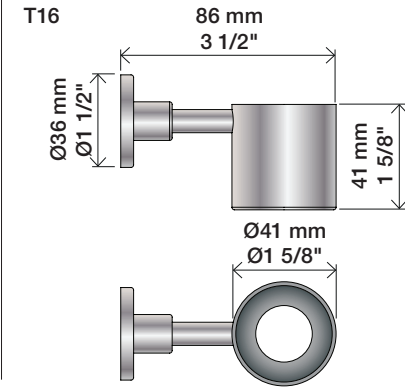

VOLA T3, T4, T5, T6, T7, T8,
VOLA T9, T11, T14, T16, T27

Fitting instruction
Montageanleitung
Monteringsvejledning
Monteringsvægledning
Montage hanleiding
Manuel de montage

T3, T4, T5, T6, T7, T11, T16, T27

T8, T9, T14

VR715: VR715, VR782
 VR782: 2xVR782, 2xVR797

vola
 Lunavej 2
 DK-8700 Horsens
 Tlf : + 45 7023 5500
 sales@vola.com
 www.vola.com

VOLA T14

Date
 Aug. 24

Rev.
 3

Sheet
 SB 42.5