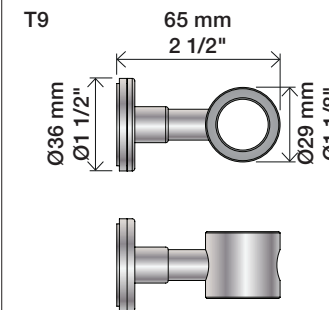

VOLA T3, T4, T5, T6, T7, T8,
VOLA T9, T11, T14, T16, T27

Fitting instruction
Montageanleitung
Monteringsvejledning
Monteringsvægledning
Montage hanleiding
Manuel de montage

T3, T4, T5, T6, T7, T11, T16, T27

T8, T9, T14

VR715: VR715, VR782
 VR782: 2xVR782, 2xVR797

vola
 Lunavej 2
 DK-8700 Horsens
 Tlf : + 45 7023 5500
 sales@vola.com
 www.vola.com

VOLA T14

Date
 Aug. 24

Rev.
 3

Sheet
 SB 42.5