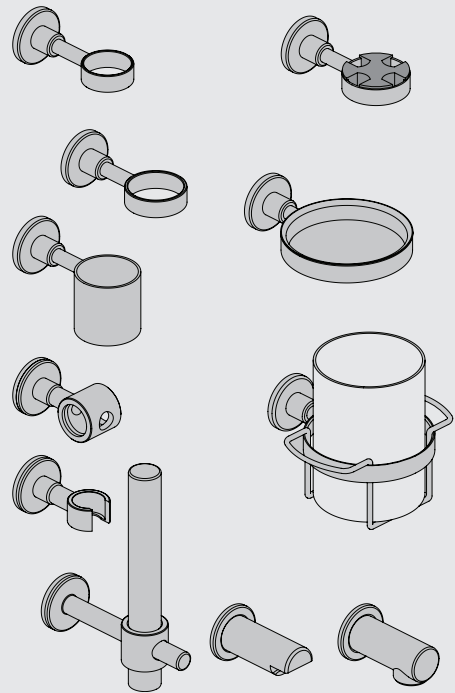

VOLA T3, T4, T5, T6, T7, T8,
VOLA T9, T11, T14, T16, T27

Fitting instruction
Montageanleitung
Monteringsvejledning
Monteringsvægledning
Montage hanleiding
Manuel de montage

T3, T4, T5, T6, T7, T11, T16, T27

T8, T9, T14

VR715: VR715, VR782
 VR782: 2xVR782, 2xVR797

vola
 Lunavej 2
 DK-8700 Horsens
 Tlf : + 45 7023 5500
 sales@vola.com
 www.vola.com

VOLA T14

Date
 Aug. 24

Rev.
 3

Sheet
 SB 42.5