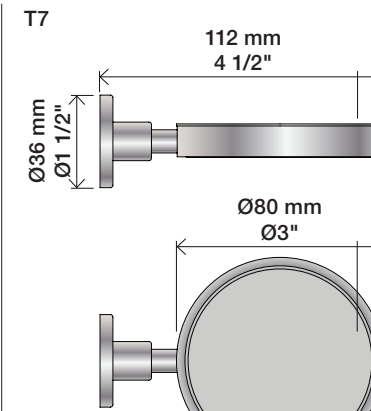

VOLA T3, T4, T5, T6, T7, T8,
VOLA T9, T11, T14, T16, T27

Fitting instruction
Montageanleitung
Monteringsvejledning
Monteringsvægledning
Montage hanleiding
Manuel de montage

T3, T4, T5, T6, T7, T11, T16, T27

T8, T9, T14

VR715: VR715, VR782
 VR782: 2xVR782, 2xVR797

vola
 Lunavej 2
 DK-8700 Horsens
 Tlf : + 45 7023 5500
 sales@vola.com
 www.vola.com

VOLA T14

Date
 Aug. 24

Rev.
 3

Sheet
 SB 42.5