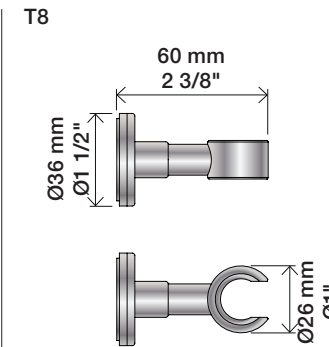

VOLA T3, T4, T5, T6, T7, T8,
VOLA T9, T11, T14, T16, T27

Fitting instruction
Montageanleitung
Monteringsvejledning
Monteringsvægledning
Montage hanleiding
Manuel de montage

T3, T4, T5, T6, T7, T11, T16, T27

T8, T9, T14

VR715: VR715, VR782
 VR782: 2xVR782, 2xVR797

vola
 Lunavej 2
 DK-8700 Horsens
 Tlf : + 45 7023 5500
 sales@vola.com
 www.vola.com

VOLA T14

Date
 Aug. 24

Rev.
 3

Sheet
 SB 42.5