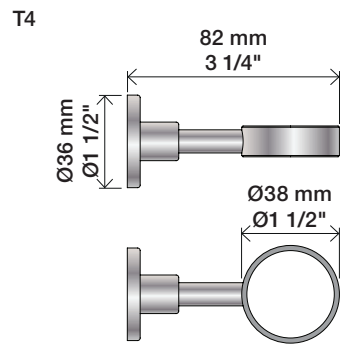

VOLA T3, T4, T5, T6, T7, T8,
VOLA T9, T11, T14, T16, T27

Fitting instruction
Montageanleitung
Monteringsvejledning
Monteringsvægledning
Montage hanleiding
Manuel de montage

T3, T4, T5, T6, T7, T11, T16, T27

T8, T9, T14

VR715: VR715, VR782
 VR782: 2xVR782, 2xVR797

vola
 Lunavej 2
 DK-8700 Horsens
 Tlf : + 45 7023 5500
 sales@vola.com
 www.vola.com

VOLA T14

Date
 Aug. 24

Rev.
 3

Sheet
 SB 42.5