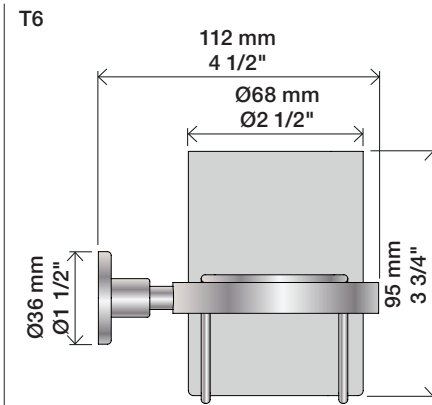

VOLA T3, T4, T5, T6, T7, T8,
VOLA T9, T11, T14, T16, T27

Fitting instruction
Montageanleitung
Monteringsvejledning
Monteringsvægledning
Montage hanleiding
Manuel de montage

T3, T4, T5, T6, T7, T11, T16, T27

T8, T9, T14

VR715: VR715, VR782
 VR782: 2xVR782, 2xVR797

vola
 Lunavej 2
 DK-8700 Horsens
 Tlf : + 45 7023 5500
 sales@vola.com
 www.vola.com

VOLA T14

Date
 Aug. 24

Rev.
 3

Sheet
 SB 42.5