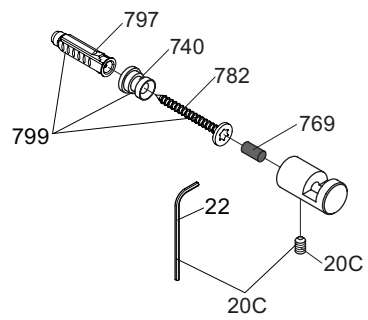

VR20C: VR20C, VR22
VR799: VR740, VR782, VR797

vola
Lunavej 2
DK-8700 Horsens
Tlf : + 45 7023 5500
sales@vola.com
www.vola.com

VOLA T20

Date
Aug. 24

Rev.
1

Sheet
SB 42.11