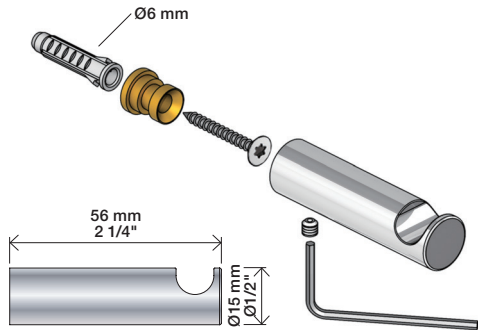

VR20C: VR20C, VR22
VR799: VR740, VR782, VR797

vola
Lunavej 2
DK-8700 Horsens
Tlf : + 45 7023 5500
sales@vola.com
www.vola.com

VOLA T20

Date
Aug. 24

Rev.
1

Sheet
SB 42.11