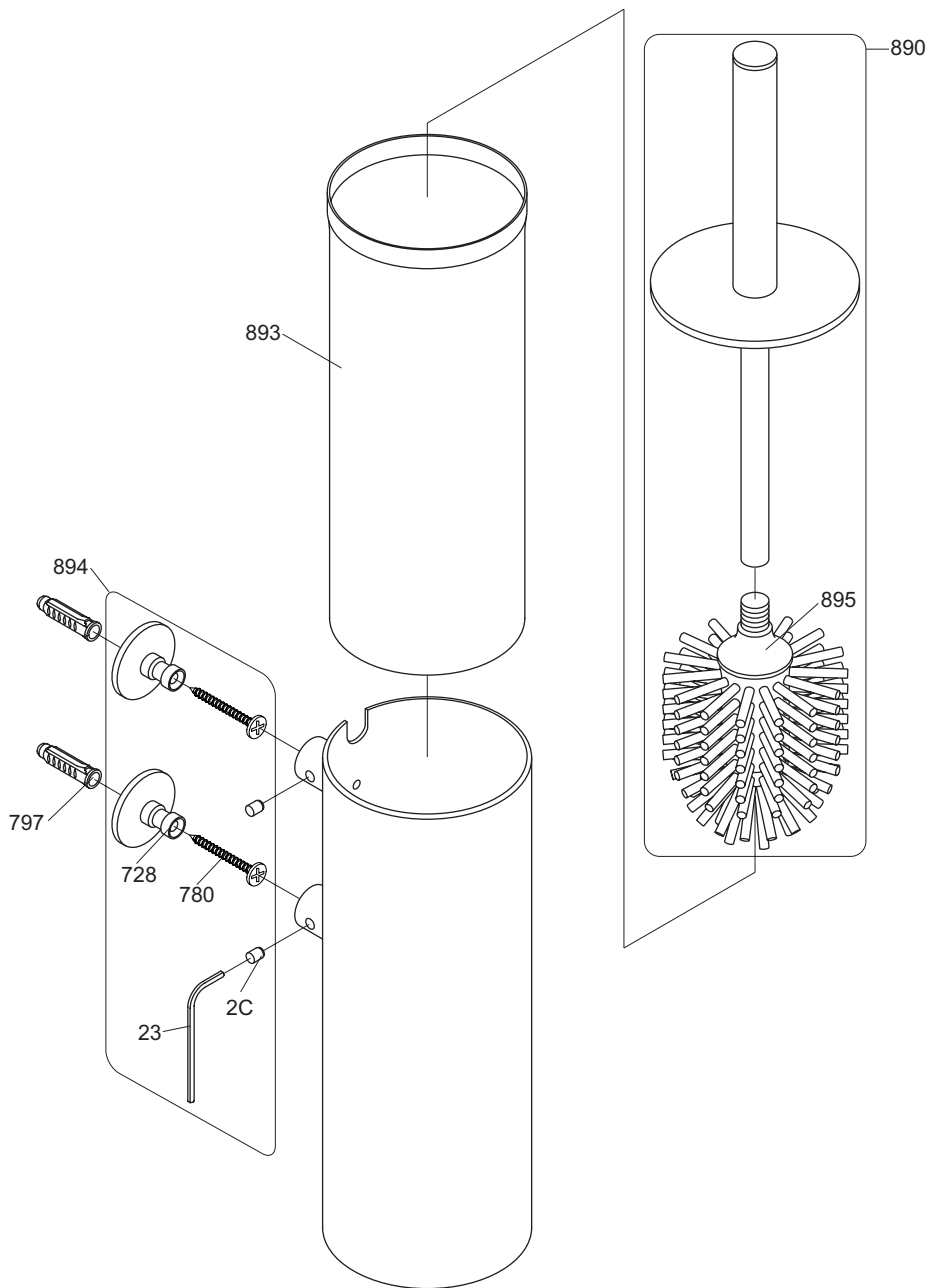

VOLA T33

www.vola.com

vola

mnt\_T33\_V1\_40998988

Ø6 mm  
Ø15/64"

2,5 mm

Maintenance  
Pfleger

Vedligeholdelse  
Skötsel

Verpleging  
Entretien

VR895

VR894: 2xVR2C, VR23, 2xVR780, 2xVR728

vola

Lunavej 2  
DK-8700 Horsens  
Tlf : + 45 7023 5500  
sales@vola.com  
www.vola.com

**VOLA T33**

Date  
Apr. 24

Rev.  
3

Sheet  
**SB 42.24**