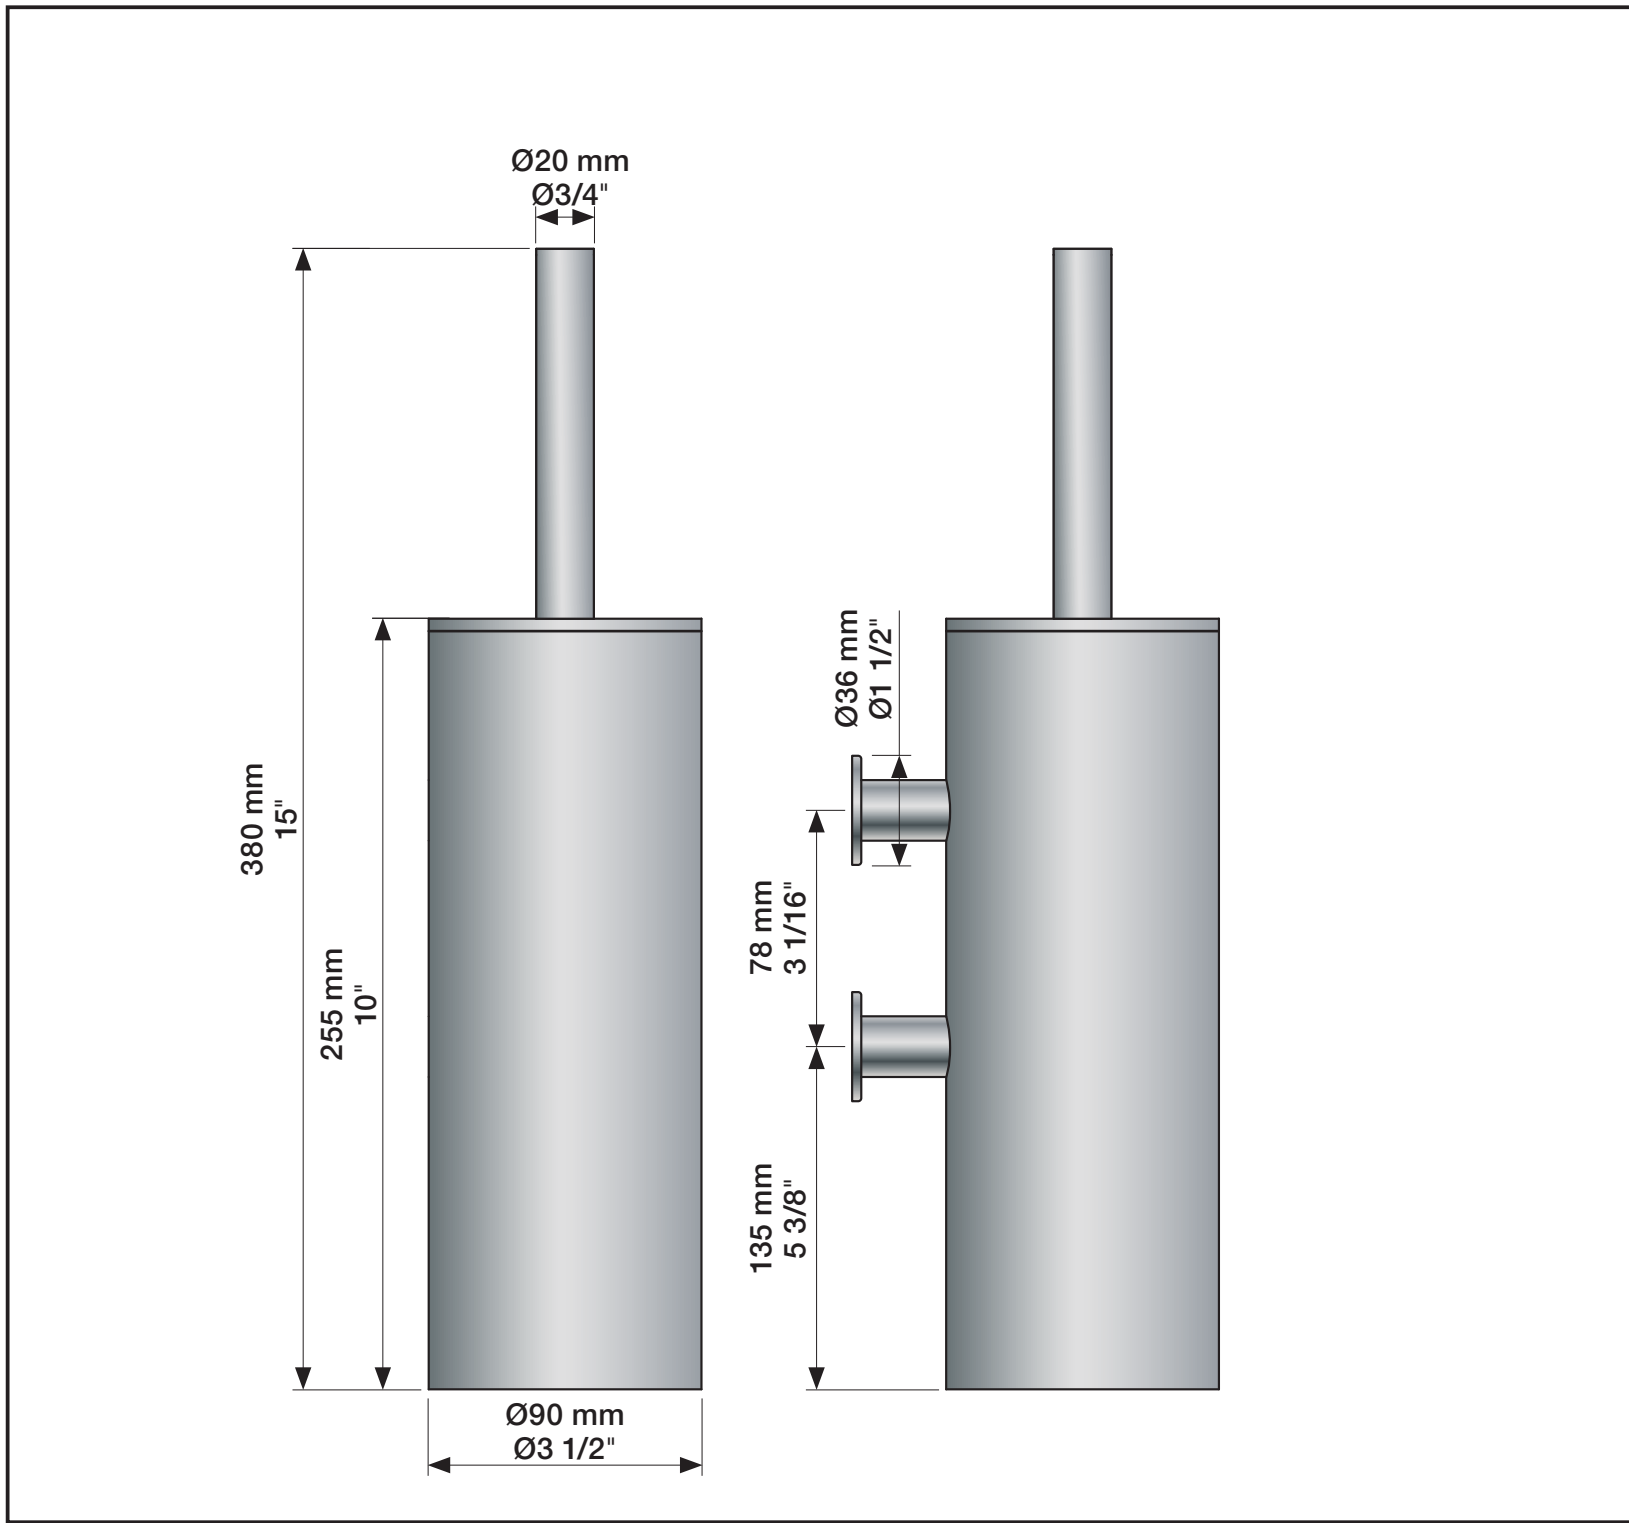

VOLA T33

www.vola.com

vola

mnt\_T33\_V1\_40998988

Ø6 mm  
Ø15/64"

2,5 mm

Maintenance  
Pfleger

Vedligeholdelse  
Skötsel

Verpleging  
Entretien

VR895

VR894: 2xVR2C, VR23, 2xVR780, 2xVR728

vola

Lunavej 2  
DK-8700 Horsens  
Tlf : + 45 7023 5500  
sales@vola.com  
www.vola.com

**VOLA T33**

Date  
Apr. 24

Rev.  
3